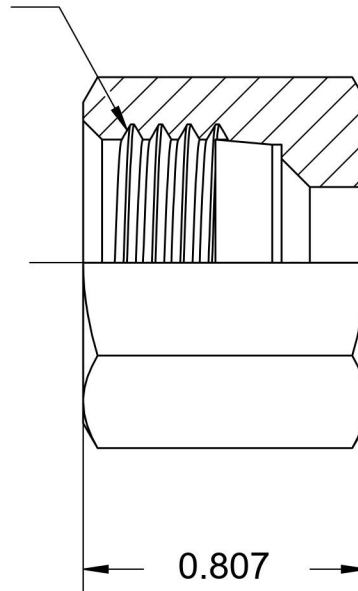

# D0318-S16

Steel, DIN 2353 Tube Nut, Heavy 16mm Tube OD

M24x1.5

6701 Cochran Road  
Solon, Ohio 44139  
Phone: (440) 248-1880  
Toll Free: 1-888-331-1523

**Temperature Rating**

-65°F to 500°F

**Pressure Rating**

9137psi

**Material**

C22 Steel

**Finish**

Zinc Nickel

**Industry Standards**

DIN 2353, ISO 8434-1

**Series**

D0318

**Series Description**

DIN 2353 Flareless Tube Nut