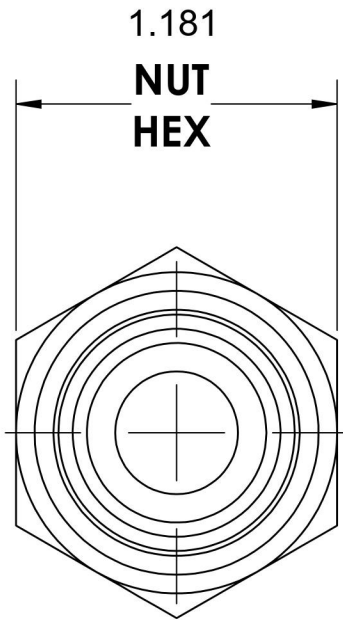

# D0318-S16

Steel, DIN 2353 Tube Nut, Heavy 16mm Tube OD

M24x1.5

6701 Cochran Road  
Solon, Ohio 44139  
Phone: (440) 248-1880  
Toll Free: 1-888-331-1523

**Temperature Rating**

-65°F to 500°F

**Pressure Rating**

D0318

**Series Description**

DIN 2353 Flareless Tube Nut