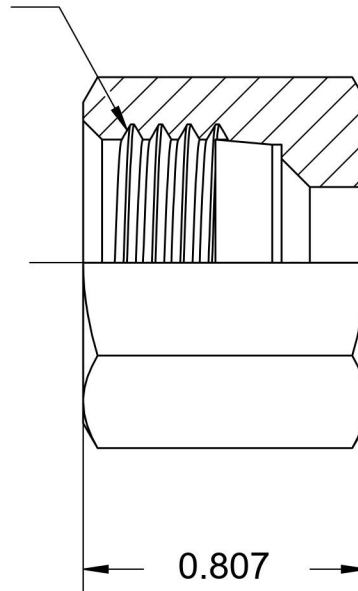

# D0318-S16-SS

Stainless Steel, DIN 2353 Tube Nut, Heavy 16mm Tube OD

M24x1.5

TUBE OD 16mm

6701 Cochran Road  
Solon, Ohio 44139  
Phone: (440) 248-1880  
Toll Free: 1-888-331-1523

**Temperature Rating**

-425°F to 1200°F

**Pressure Rating**

9137psi

**Material**

316Ti Stainless

**Finish**

Passivation

**Industry Standards**

DIN 2353, ISO 8434-1

**Series**

D0318

**Series Description**

DIN 2353 Flareless Tube Nut