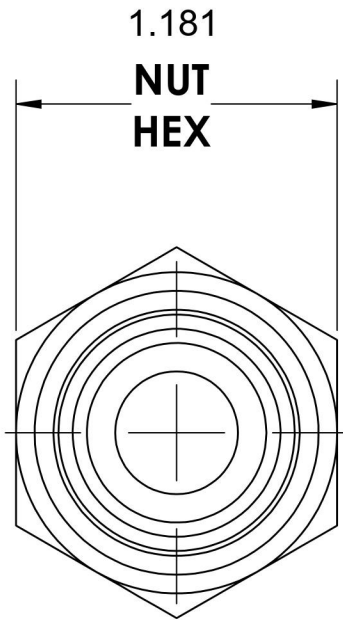

# D0318-S16-SS

Stainless Steel, DIN 2353 Tube Nut, Heavy 16mm Tube OD

M24x1.5

TUBE OD 16mm

6701 Cochran Road  
Solon, Ohio 44139  
Phone: (440) 248-1880  
Toll Free: 1-888-331-1523

**Temperature Rating**

-425°F to 1200°F

**Series**

D0318

**Series Description**

DIN 2353 Flareless Tube Nut