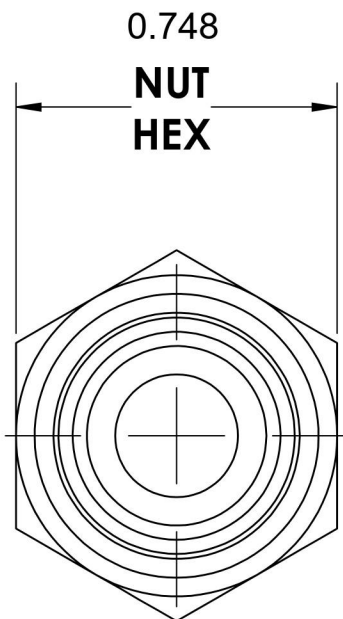

# D0318-L10-SS

Stainless Steel, DIN 2353 Tube Nut, Light 10mm Tube OD

M16x1.5

6701 Cochran Road  
Solon, Ohio 44139  
Phone: (440) 248-1880  
Toll Free: 1-888-331-1523

<b>Temperature Rating</b>	<b>Material</b>	<b>Industry Standards</b>	<b>Series</b>
-425°F to 1200°F	316Ti Stainless	DIN 2353, ISO 8434-1	D0318
<b>Pressure Rating</b>	<b>Finish</b>		<b>Series Description</b>
7252psi	Passivation		DIN 2353 Flareless Tube Nut