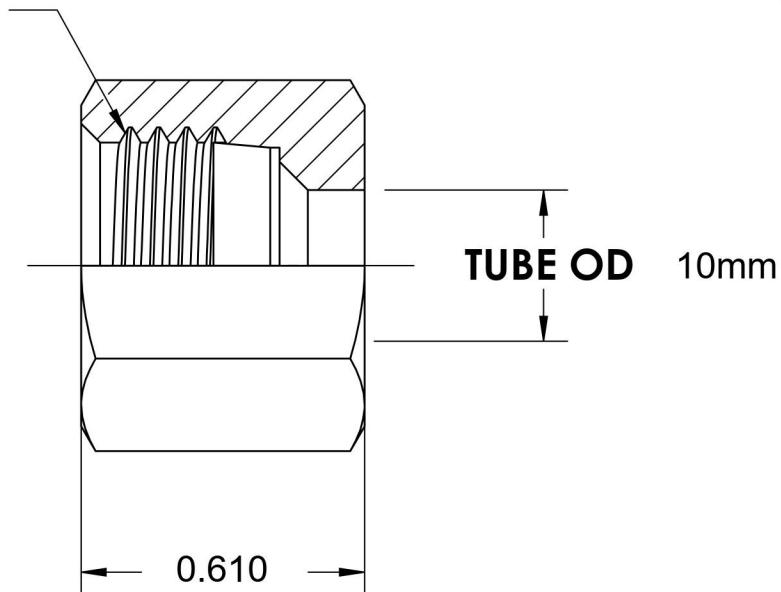

# D0318-L10-SS

Stainless Steel, DIN 2353 Tube Nut, Light 10mm Tube OD

M16x1.5

6701 Cochran Road  
Solon, Ohio 44139  
Phone: (440) 248-1880  
Toll Free: 1-888-331-1523

<b>Temperature Rating</b>	<b>Material</b>	<b>Industry Standards</b>	<b>Series</b>
-425°F to 1200°F	316Ti Stainless	DIN 2353, ISO 8434-1	D0318
<b>Pressure Rating</b>	<b>Finish</b>		<b>Series Description</b>
7252psi	Passivation		DIN 2353 Flareless Tube Nut